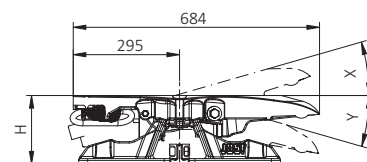

Technische Besonderheiten

- Betriebstemperatur: -30°C – 70°C
- Betrachtungswinkel: 89(H)/52(V)/103(D)
- ECE R55-01
- ECE R10-01
- ADR

King Pin Finder

Durch die Anzeige eines Live-Kamerabildes in der Fahrerkabine beim Rückwärtsfahren wird der Ankuppelvorgang erheblich erleichtert.

Auswahltabelle / lieferbare Ausführungen

JSK 42

Artikelnr.	H (mm)	X / Y	D-Wert (kN)	Sattellast U (t)	Prüfzeichen (ECE)	WA	ZL	Sensoric
JSK 42 K0 20 GV AA	150	8°	152	20	E1 55R-01 1245	Z	J	
JSK 42 K0 20 GZ AA	150	8°	152	20	E1 55R-01 1246	Z	J	ST*
JSK 42 K0 20 HB AA	150	8°	152	20	E1 55R-01 1246	LT5P ST	J	ST*
JSK 42 K0 20 GW AA	150	8°	152	20	E1 55R-01 1246	LT5P ST	J	
JSK 42 K0 20 HK AA	150	8°	152	20	E1 55R-01 1245	W+LT1P	J	
JSK 42 K0 20 HL AA	150	8°	152	20	E1 55R-01 1246	W+LT1P	J	ST*
JSK 42 K0 38GV AA	185	13°	152	20	E1 55R-01 1245	Z	J	
JSK 42 K0 38 GZ AA	185	13°	152	20	E1 55R-01 1246	Z	J	ST*
JSK 42 K0 38 HB AA	185	13°	152	20	E1 55R-01 1246	LT5P ST	J	ST*
JSK 42 K0 38 GW AA	185	13°	152	20	E1 55R-01 1246	LT5P ST	J	
JSK 42 K0 38 HK AA	185	13°	152	20	E1 55R-01 1245	W+LT1P	J	
JSK 42 K0 38 HL AA	185	13°	152	20	E1 55R-01 1246	W+LT1P	J	ST*