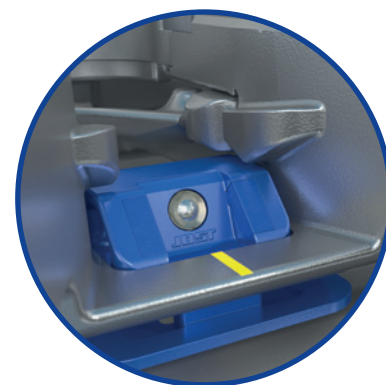

King Pin Finder (Sattelkupplung mit integrierter Kamera)

Vorteile auf einen Blick

- weltweit einzigartiges Assistenzsystem für den Kupplungsvorgang
- bestmögliche Perspektive auf die Kupplungssituation
- optimale Bildgebung im Dashboard oder JOST Monitor
- alle Komponenten sicher positioniert, keine Kollisionsgefahr
- perfekte Integration des System in die Sattelkupplung bei minimalem Platzbedarf
- kombinierbar mit allen Sicherheits- und Wartungsfeatures der JOST Sattelkupplungen

Technische Besonderheiten

- Betriebstemperatur: -30°C – 70°C
- Betrachtungswinkel: 89(H)/52(V)/103(D)
- ECE R55-01
- ECE R10-01
- ADR

King Pin Finder

Durch die Anzeige eines Live-Kamerabildes in der Fahrerkabine beim Rückwärtsfahren wird der Ankuppelvorgang erheblich erleichtert.

* Fernanzeige (SKE501620200) und Kabelsatz (SKE002110300) müssen separat bestellt werden

King Pin Finder

Ersatzteile

01

02

03

04

05