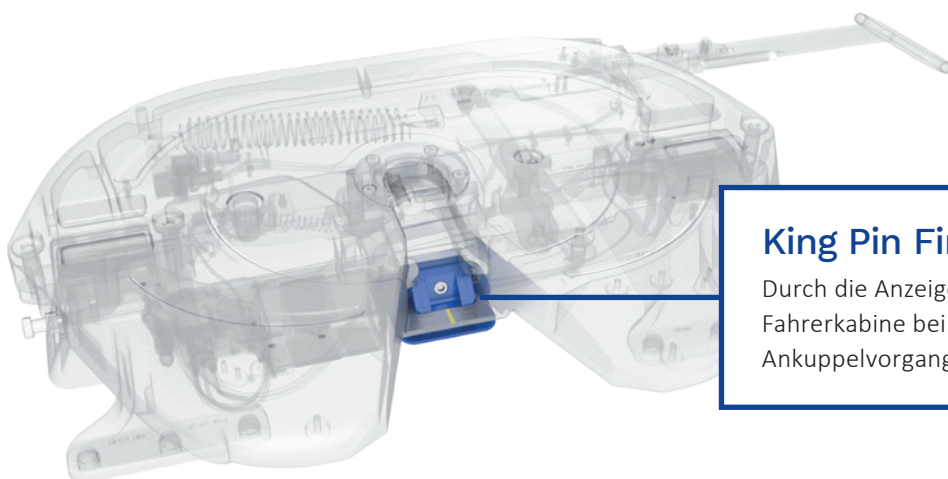

King Pin Finder (Sattelkupplung mit integrierter Kamera)

Vorteile auf einen Blick

- weltweit einzigartiges Assistenzsystem für den Kupplungsvorgang
- bestmögliche Perspektive auf die Kupplungssituation
- optimale Bildgebung im Dashboard oder JOST Monitor
- alle Komponenten sicher positioniert, keine Kollisionsgefahr
- perfekte Integration des System in die Sattelkupplung bei minimalem Platzbedarf
- kombinierbar mit allen Sicherheits- und Wartungsfeatures der JOST Sattelkupplungen

Anwendungen

- alle gängigen JOST Sattelkupplungen
- kompatibel mit allen JOST Sicherheitsfeatures
- für alle Anwendungsfälle
- besonders hilfreich bei schwierigen Kupplungssituationen und im Vielkupplereinsatz

Technische Besonderheiten

- Betriebstemperatur: -30°C – 70°C
- Betrachtungswinkel: 89(H)/52(V)/103(D)
- ECE R55-01
- ECE R10-01
- ADR

King Pin Finder

Durch die Anzeige eines Live-Kamerabildes in der Fahrerkabine beim Rückwärtsfahren wird der Ankuppelvorgang erheblich erleichtert.

* Fernanzeige (SKE501620200) und Kabelsatz (SKE002110300) müssen separat bestellt werden

King Pin Finder

Ersatzteile

01

02

03

04

05